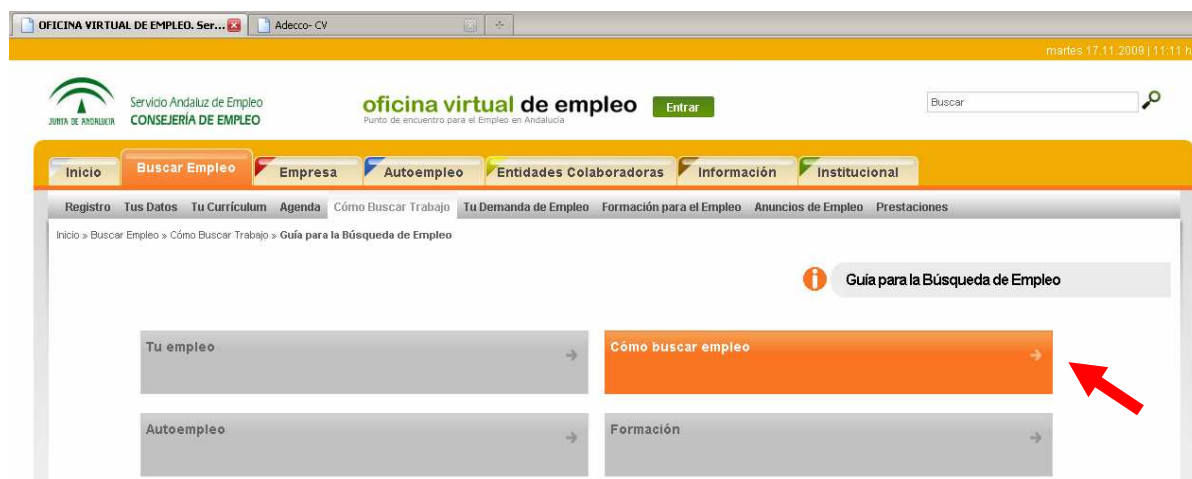

Nos interesa esta última opción, **Cómo Buscar Empleo**, ya que desde ella accederemos a otra página con multitud de consejos sobre elaboración del currículum o la carta de presentación, cómo ofrecerse a las empresas, etc.

Como podéis ver, la página está repleta de información. Lo que ahora hace falta es encontrar un rato de tranquilidad para recorrerla, anotando las secciones que os resulten más interesantes (lo ideal es añadir un marcador -en el navegador- a las secciones que os resulten más útiles, para poder acceder rápidamente a ellas) y tratando de asimilar y poner en práctica los consejos que se ofrecen.