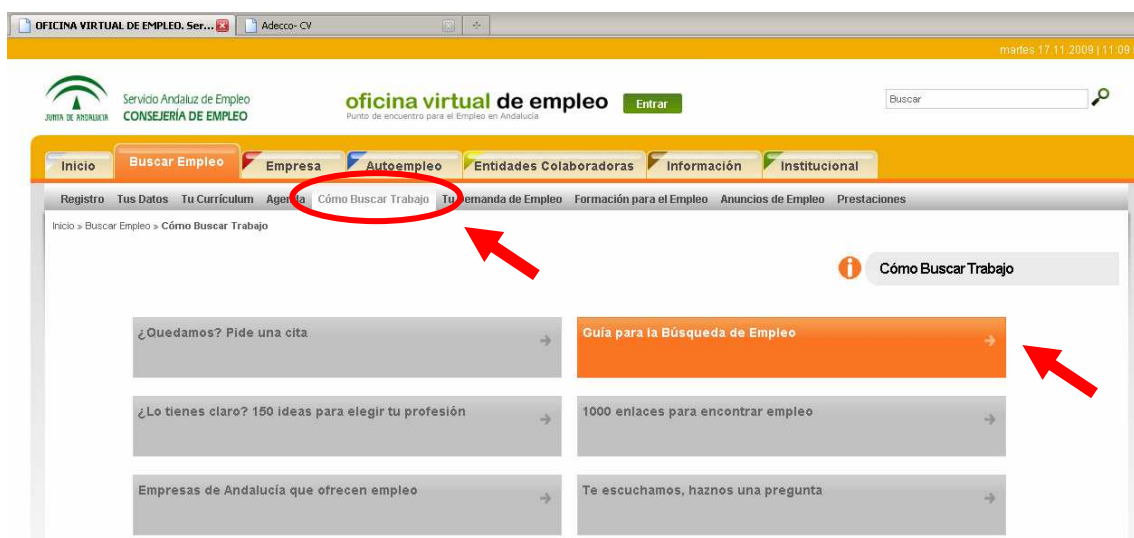

Con respecto a los consejos para buscar empleo, si volvemos al menú **Cómo Buscar Trabajo** encontramos otros dos apartados muy interesantes: **¿Lo tienes claro? 150 ideas para elegir tu profesión** y **Guía para la Búsqueda de Empleo**. Si entramos en ésta última (**Guía para la Búsqueda de Empleo**), accederemos a otras opciones sobre formación, empleo, autoempleo o cómo buscar empleo.