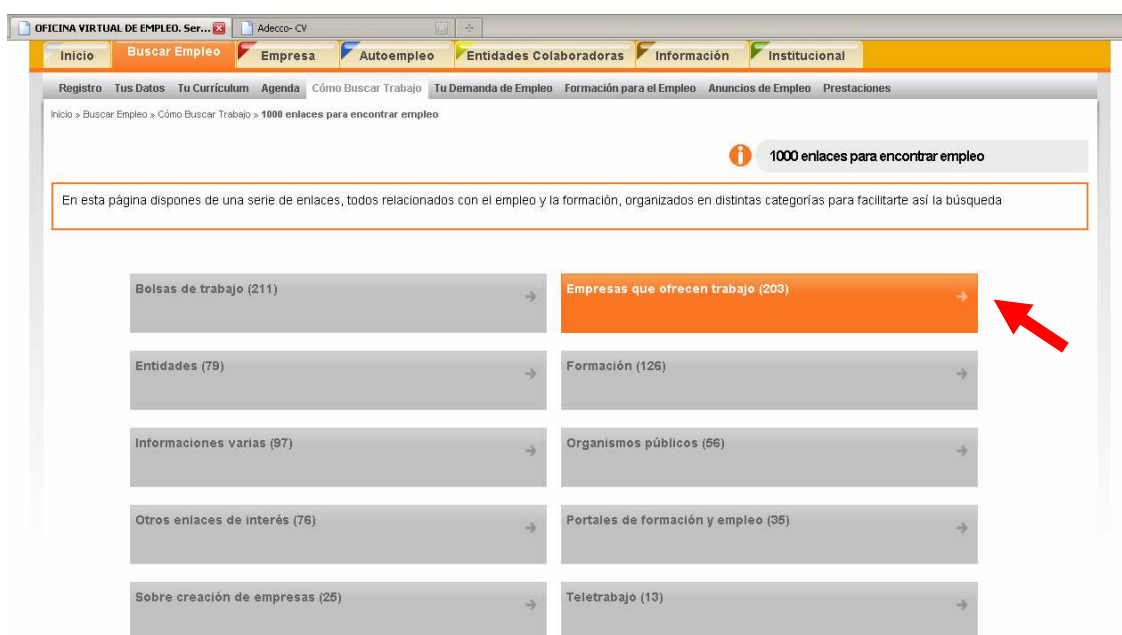

oficina virtual de empleo Entrar

Buscar

Inicio Buscar Empleo Empresa Autoempleo Entidades Colaboradoras Información Institucional

Registro Tus Datos Tu Currículum Agenda Cómo Buscar Trabajo Tu Demanda de Empleo Formación para el Empleo Anuncios de Empleo Prestaciones

Inicio > Buscar Empleo

Aquí hay que estar...

- Registro
- Tus Datos
- Tu Currículum
- Agenda
- **Cómo Buscar Trabajo**
- Tu Demanda de Empleo
- Formación para el Empleo
- Anuncios de Empleo
- Prestaciones

Accesos destacados

- Renueva tu Demanda
- ¿Quedamos? Pide una cita
- Te escuchamos. Haznos una pregunta
- Solicita un curso de formación
- Cursos de formación
- Ofertas de empleo en Europa
- Trabajar en Campañas Agrícolas (GEA)
- Ofertas de Empleo Público
- Guía para la Búsqueda de Empleo

La sección más llamativa de este apartado es **1000 enlaces para encontrar empleo**.

Desde esta página se puede acceder a más de 200 bolsas de trabajo, a recursos de formación, a entidades... Los apartados a destacar son **Entidades**, **Portales de formación y empleo** y **Empresas que ofrecen trabajo**. Si entramos en este último apartado accederemos a un listado de empresas de consultoría, empresas generales y empresas de trabajo temporal.